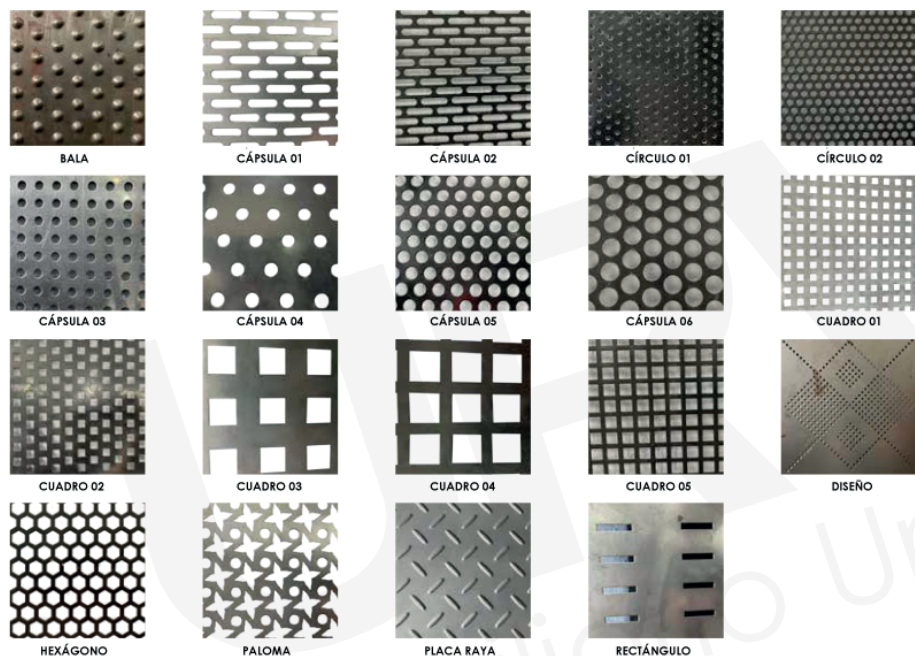

DESCRIPCIÓN

Banca fabricada con las coderas, patas y respaldo en fundición de aluminio moldeado en tierra. Con la parte para sentarse fabricado con solera de 1 1/2" x 1/4" de grueso para que quede reforzado y son 4 soleras y un ángulo con refuerzo en medio de solera.

- Medida de la banca sencilla 1.35 mts., y doble 2 mts.
- Las patas van machueliadas de las patas para su fijación.
- Escudo es opcional, y podemos hacer cualquier escudo.

Manejamos diferentes tipos de láminas perforadas para las Bancas

Contamos con diferentes colores de pintura electrostática en polvo

Manejamos diferentes colores de Plastimadera para las Bancas